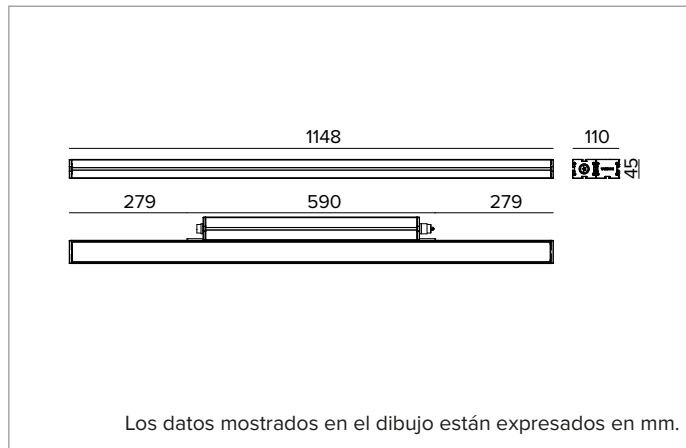

E0544FWL827ELFW | JEDI NOVA 55 Proyector Side Box

Proyector lineal orientable de LED

		2700K	H(m)	D(m)	E _{max} (lx)
		Ra80		58°	
		Fixture Power	53W	1	1.11
		Source Flux	8188lm	2	2.22
		Fixture Flux	5080lm	3	3.33
		Efficacy	95lm/W	4	4.44
TS2124	I _{max} =649cd/klm	I _{max}	5314cd	5	5.55

Flujo luminaria: 5080lm

Rendimiento luminoso: 95lm/W

Seguridad fotobiológica: Conforme al grupo de riesgo RG1 (Riesgo Bajo)

CARACTERÍSTICAS MECÁNICAS

Cuerpo de aluminio extruido anodizado 15µ. Pantalla plana de cristal extra claro de 5mm de espesor. Cuerpo de la luminaria orientable respecto a la superficie de instalación mediante estribos accesorios.

Color y acabado: Blanco florentino

Dimensiones: L=1148mm

Peso: 4,7Kg

Versión: STANDARD

Grado de protección: IP66,IP67,IP68,IP69

Resistencia mecánica: IK07

CARACTERÍSTICAS ELÉCTRICAS

Driver integrado, en la versión ON-OFF (posicionado lateralmente al cuerpo óptico). Equipado con cableado pasante con conectores IN/OUT para instalación de panel con sellado longitudinal (el sellado limita el riesgo de ascenso de la humedad hacia el driver / cuerpo óptico). Luminaria compatible con EN 60598-2-22 para suministro de energía desde un sistema de emergencia centralizado CPSS (Central Power Supply System), no incorporado en la luminaria - áreas de alto riesgo excluidas. La potencia y el flujo predeterminados son 100% en CA y 100% en CC.